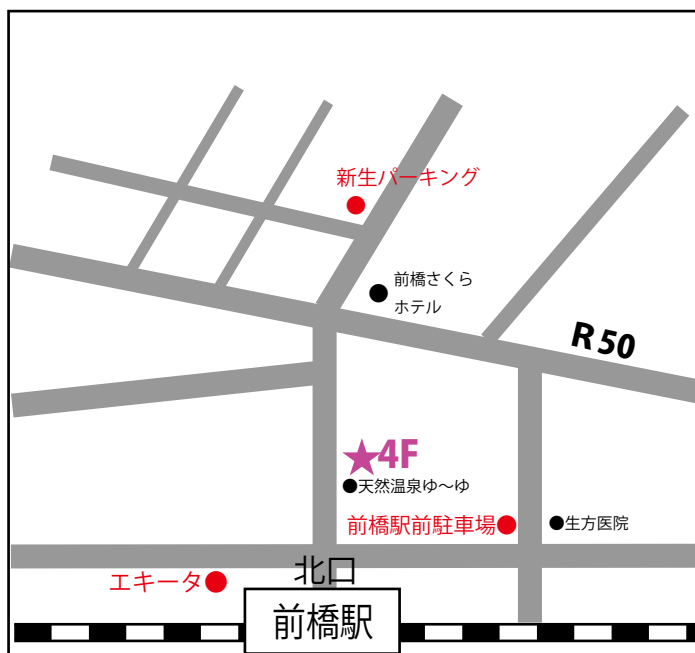

ネイルスクール・ストロベリーネイルズ 移転のお知らせ

この度、ネイルスクール・ストロベリーネイルズは、より良い環境の場をご提供するため、移転することといたしました。

ご不便・ご迷惑をおかけ致しますが、何卒ご理解願います。

移転日 **2015年1月19日（月）より**

新店舗住所 **前橋市表町 2-10-19**

前橋市北口より、徒歩2分。「天然温泉ゆ〜湯」様となり。
「前橋表町ビル」エレベータにて4階。

※ケヤキ並木を前橋駅方面よりお車でお越しの際は、転回が必要となりますので、50号方面（前橋さくらホテル、東和銀行）方面より南下される道順がスムーズです。

【駐車場に関して】

車でお越しの方は、指定駐車場をご利用下さい。

授業コマ数によって指定駐車場が変わりますのでご注意ください。

駐車場をご利用の際は、必ず駐車券もしくは領収証をご持参下さい。

指定駐車場以外の駐車場を使用した場合は、回数券を発行できません。

<<推奨駐車場>>

【1コマのみ授業予約をしている方】

●エキータ（旧イートーヨーカドー） 徒歩3分

●新生パーキング 徒歩5分

【2コマ以上予約している方】

●前橋駅前駐車場 徒歩3分

〒371-0023 群馬県前橋市表町 2-26-11

※1日500円の駐車場で、管理人の方がおりますので、「1日利用」とお伝え下さい。