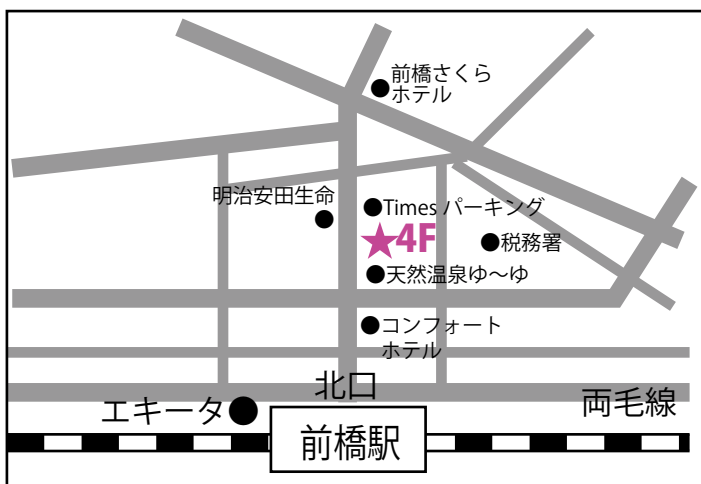

ネイルスクール・ストロベリーネイルズ 移転のお知らせ

この度、ネイルスクール・ストロベリーネイルズは、より良い環境の場をご提供するため、移転することといたしました。

ご不便・ご迷惑をおかけ致しますが、何卒ご理解願います。

移転日 **2015年1月19日（月）より**

新店舗住所 **前橋市表町 2-10-19**

前橋市北口より、徒歩2分。「天然温泉ゆ〜湯」様となり。
「前橋表町ビル」エレベータにて4階。

※ケヤキ並木を前橋駅方面よりお車でお越しの際は、転回が必要となりますので、50号方面（前橋さくらホテル、東和銀行）方面より南下される道順がスムーズです。

【駐車場に関して】

車でお越しの方は、指定駐車場をご利用下さい。

授業コマ数によって指定駐車場が変わりますのでご注意ください。

駐車場をご利用の際は、必ず駐車券もしくは領収証をご持参下さい。

指定駐車場以外の駐車場を使用した場合は、回数券を発行できません。

<<推奨駐車場>>

【1コマのみ授業予約をしている方】

●エキータ（旧イートーヨーカドー） 徒歩3分

●新生パーキング 徒歩5分

【2コマ以上予約している方】

●前橋駅前駐車場 徒歩3分

〒371-0023 群馬県前橋市表町 2-26-11

※1日500円の駐車場で、管理人の方がおりますので、「1日利用」とお伝え下さい。